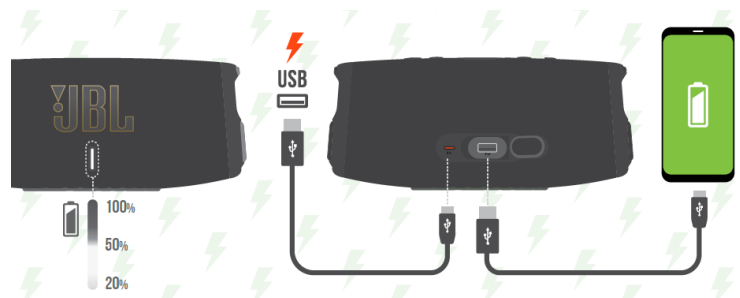

Портативна влагоустойчива WiFi безжична активна тонколона

JBL Charge 5 WiFi

Ръководство на потребителя

Комплектът включва

Включване

Връщане към фабрични настройки

Подаване на сигнал

Приложение

Контрол на песните

Зареждане

Bluetooth

Спецификации:

Bluetooth протокол – 5.2

Говорител – 1 (52x90мм); 1 (20мм)

Мощност – 30W нискочестотен говорител, 10W високочестотен говорител

Честотна лента – 60Hz-20kHz

Съотношение сигнал/шум - >80dB

Тип батерия – литиево-полимерна

Време на работа на батерията - до 20 часа

Време за зареждане на батерията – 4 часа

Размери – 199 мм x 482 мм x 256мм

Този продукт съдържа вградена литиево-йонна батерия и не следва да бъде изхвърлян заедно с битов отпадък. Не се опитвайте да разглобявате продукта, защото съществува потенциална опасност за здравето. Препоръчваме Ви да занесете този продукт при специалист, който да Ви съдейства за изваждането на батерията. Батериите могат да бъдат изхвърлени във локални пунктове за разделно събиране на отпадъци.