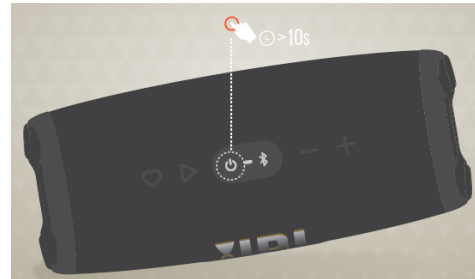

Портативна влагоустойчива WiFi безжична активна тонколона

JBL Charge 5 WiFi

Ръководство на потребителя

Комплектът включва

Включване

Връщане към фабрични настройки

Подаване на сигнал

Приложение

Контрол на песните

Зареждане

Bluetooth

Спецификации:

Bluetooth протокол – 5.2

Говорител – 1 (52x90мм); 1 (20мм)

Мощност – 30W нискочестотен говорител, 10W високочестотен говорител

Честотна лента – 60Hz-20kHz

Съотношение сигнал/шум - >80dB

Тип батерия – литиево-полимерна

Време на работа на батерията - до 20 часа

Време за зареждане на батерията – 4 часа

Размери – 199 мм x 482 мм x 256мм

Този продукт съдържа вградена литиево-йонна батерия и не следва да бъде изхвърлян заедно с битов отпадък. Не се опитвайте да разглобявате продукта, защото съществува потенциална опасност за здравето. Препоръчваме Ви да занесете този продукт при специалист, който да Ви съдейства за изваждането на батерията. Батериите могат да бъдат изхвърлени във локални пунктове за разделно събиране на отпадъци.