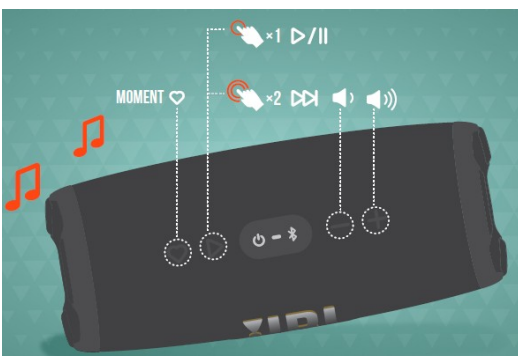

Портативна влагоустойчива WiFi безжична активна тонколона

JBL Charge 5 WiFi

Ръководство на потребителя

Комплектът включва

Включване

Връщане към фабрични настройки

Подаване на сигнал

Приложение

Контрол на песните

Зареждане

Bluetooth

Спецификации:

Bluetooth протокол – 5.2

Говорител – 1 (52x90мм); 1 (20мм)

Мощност – 30W нискочестотен говорител, 10W високочестотен говорител

Честотна лента – 60Hz-20kHz

Съотношение сигнал/шум - >80dB

Тип батерия – литиево-полимерна

Време на работа на батерията - до 20 часа

Време за зареждане на батерията – 4 часа

Размери – 199 мм x 482 мм x 256мм

Този продукт съдържа вградена литиево-йонна батерия и не следва да бъде изхвърлян заедно с битов отпадък. Не се опитвайте да разглобявате продукта, защото съществува потенциална опасност за здравето. Препоръчваме Ви да занесете този продукт при специалист, който да Ви съдейства за изваждането на батерията. Батериите могат да бъдат изхвърлени във локални пунктове за разделно събиране на отпадъци.