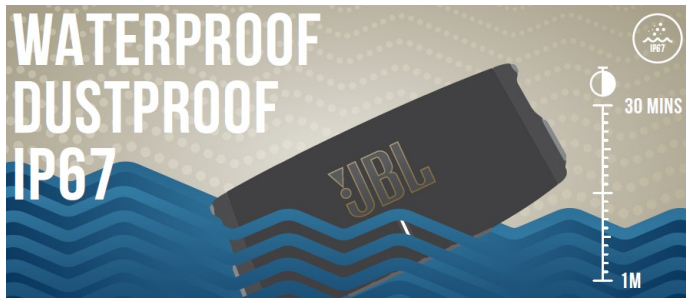

Контрол на песните

Зареждане

Bluetooth

Спецификации:

Bluetooth протокол – 5.2

Говорител – 1 (52x90мм); 1 (20мм)

Мощност – 30W нискочестотен говорител, 10W високочестотен говорител

Честотна лента – 60Hz-20kHz

Съотношение сигнал/шум - >80dB

Тип батерия – литиево-полимерна

Време на работа на батерията - до 20 часа

Време за зареждане на батерията – 4 часа

Размери – 199 мм x 482 мм x 256мм

Този продукт съдържа вградена литиево-йонна батерия и не следва да бъде изхвърлян заедно с битов отпадък. Не се опитвайте да разглобявате продукта, защото съществува потенциална опасност за здравето. Препоръчваме Ви да занесете този продукт при специалист, който да Ви съдейства за изваждането на батерията. Батериите могат да бъдат изхвърлени във локални пунктове за разделно събиране на отпадъци.