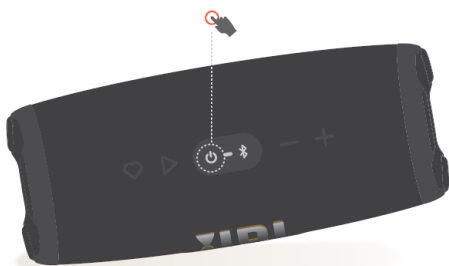

Портативна влагоустойчива WiFi безжична активна тонколона

JBL Charge 5 WiFi

Ръководство на потребителя

Комплектът включва

Включване

Връщане към фабрични настройки

Подаване на сигнал

Приложение

Контрол на песните

Зареждане

Bluetooth

Спецификации:

Bluetooth протокол – 5.2

Говорител – 1 (52x90мм); 1 (20мм)

Мощност – 30W нискочестотен говорител, 10W високочестотен говорител

Честотна лента – 60Hz-20kHz

Съотношение сигнал/шум - >80dB

Тип батерия – литиево-полимерна

Време на работа на батерията - до 20 часа

Време за зареждане на батерията – 4 часа

Размери – 199 мм x 482 мм x 256мм

Този продукт съдържа вградена литиево-йонна батерия и не следва да бъде изхвърлян заедно с битов отпадък. Не се опитвайте да разглобявате продукта, защото съществува потенциална опасност за здравето. Препоръчваме Ви да занесете този продукт при специалист, който да Ви съдейства за изваждането на батерията. Батериите могат да бъдат изхвърлени във локални пунктове за разделно събиране на отпадъци.